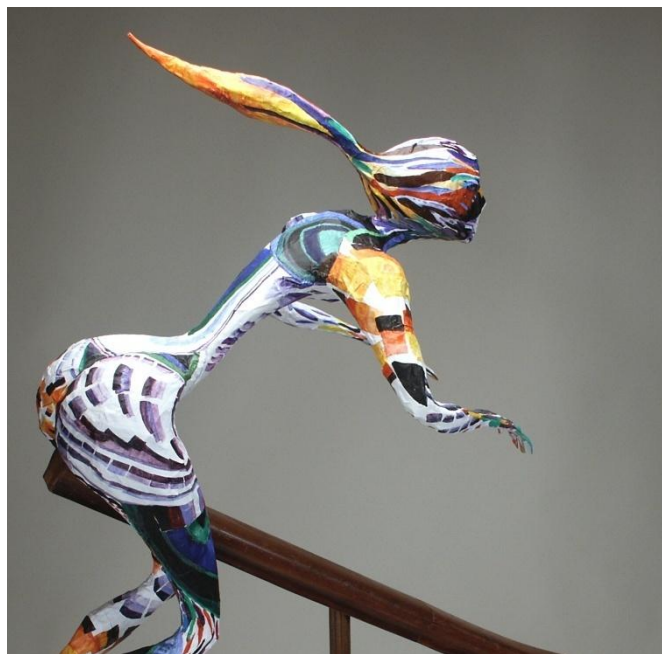

ARTBOULIET

Animaux en voie d'apparition

Créateurs Français de sculptures, l'atelier Artbouliet présente sa collection de sculptures uniques et originales en fil de fer et papier, décor peint à la main.

Collection Homo Sapiens

Mars 2018

ATELIERS D'ART
DE FRANCE

Collection Homo Sapiens

En eau profonde

H: 133- L: 76 - l: 40 cm

Gaiä 2010
H: 57- L: 22- l: 20 cm

La tentation de Saint-Antoine

H: 90 - L: 23- l: 33 cm

Nu éclairant l'escalier

H: 160 - L: 40 - l: 60 cm

Fragile H: 63- L: 25- I: 25 cm

Flamenco H: 63- L: 30 - I: 18 cm

Lucy
H: 65 - L: 25 - l: 25 cm

Descente de fille
H 160- L: 80- l: 38 cm

Une femme en or

H 170- L: 40- l: 40 cm