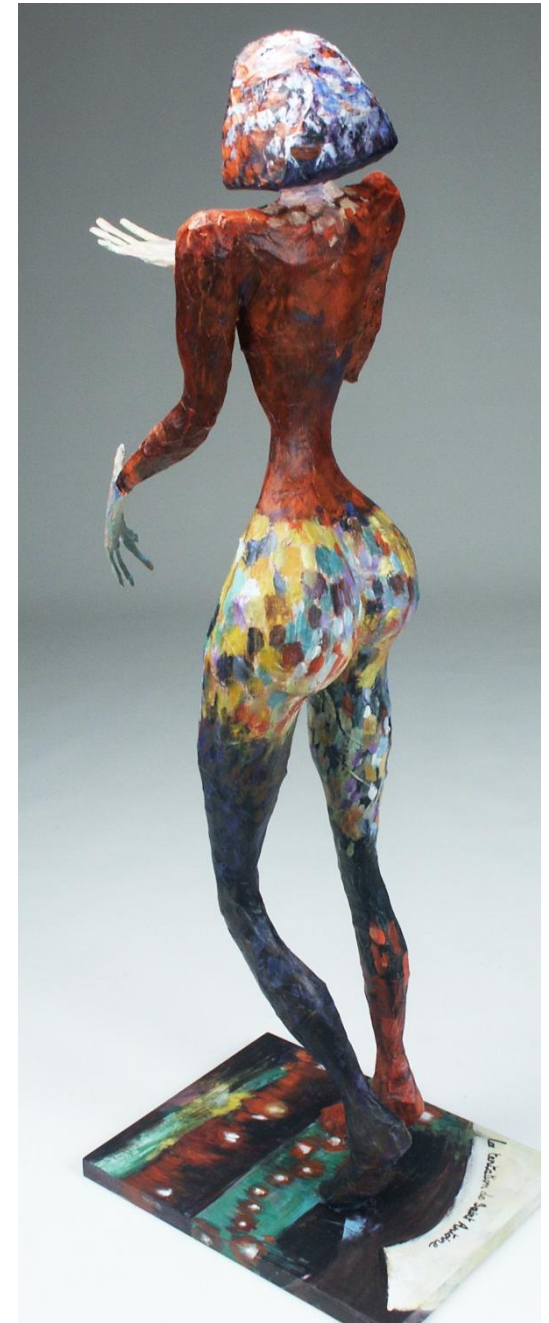

ARTBOULIET

Animaux en voie d'apparition

Créateurs Français de sculptures, l'atelier Artbouliet présente sa collection de sculptures uniques et originales en fil de fer et papier, décor peint à la main.

Collection Homo Sapiens

Mars 2018

ATELIERS D'ART
DE FRANCE

Collection Homo Sapiens

En eau profonde

H: 133- L: 76 - l: 40 cm

Gaiä 2010
H: 57- L: 22- l: 20 cm

La tentation de Saint-Antoine

H: 90 - L: 23- l: 33 cm

Nu éclairant l'escalier

H: 160 - L: 40 - l: 60 cm

Fragile H: 63- L: 25- I: 25 cm

Flamenco H: 63- L: 30 - I: 18 cm

Lucy
H: 65 - L: 25 - l: 25 cm

Descente de fille
H 160- L: 80- l: 38 cm

Une femme en or

H 170- L: 40- l: 40 cm