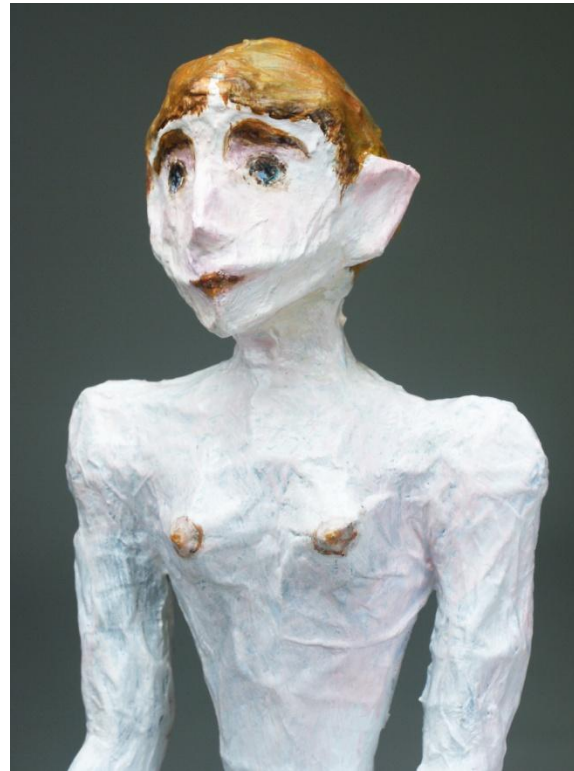

ARTBOULIET

Animaux en voie d'apparition

Créateurs Français de sculptures, l'atelier Artbouliet présente sa collection de sculptures uniques et originales en fil de fer et papier, décor peint à la main.

Collection Homo Sapiens

Mars 2018

ATELIERS D'ART
DE FRANCE

Collection Homo Sapiens

En eau profonde

H: 133- L: 76 - l: 40 cm

Gaiä 2010
H: 57- L: 22- l: 20 cm

La tentation de Saint-Antoine

H: 90 - L: 23- l: 33 cm

Nu éclairant l'escalier

H: 160 - L: 40 - l: 60 cm

Fragile H: 63- L: 25- I: 25 cm

Flamenco H: 63- L: 30 - I: 18 cm

Lucy
H: 65 - L: 25 - l: 25 cm

Descente de fille
H 160- L: 80- l: 38 cm

Une femme en or

H 170- L: 40- l: 40 cm